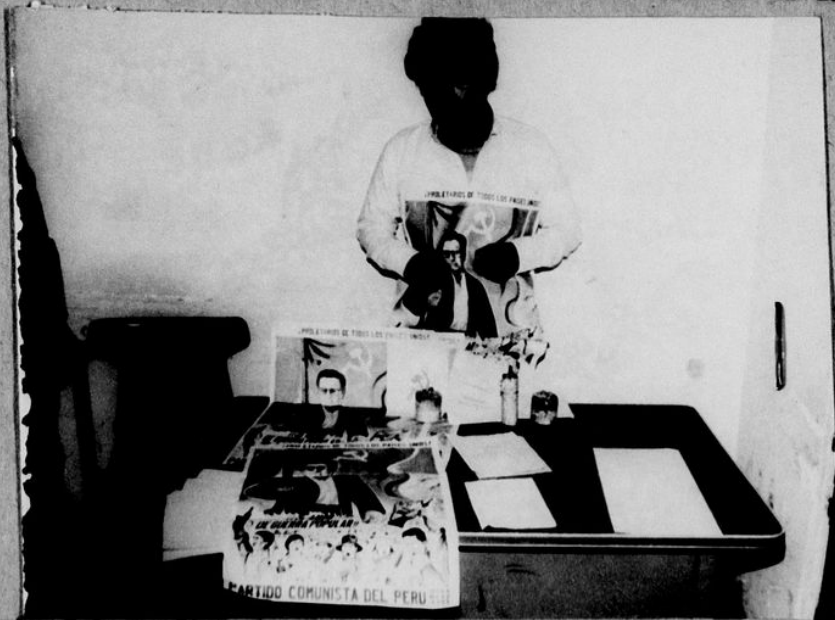

PANEAUX FOTOGRAFICO

Vista fotogrfica donde se aprecia al detenido Gustavo ESCOBEDO TAMBO (23) C. "Pablo", con la pistola ametralladora, municiones y material explosivo incautado por la GC. el da de su intervencin

Vista fotogrfica donde se aprecia al detenido Mximo DE LA CRUZ GOMEZ con la propaganda subversiva y material explosivo que se le incautara en su domicilio.

PANELES FOTOGRAFICO

Vista fotografica donde se aprecia al detenido Gustavo ESCOBEDO TANBO (23) C. "Pablo", con la pistola ametralladora, municiones y material explosivo incautado por la GC. el día de su intervención

Vista fotografica donde se aprecia al detenido Máximo DE LA CRUZ GOMEZ con la propaganda subversiva y material explosivo que se le incautara en su domicilio.

PANEAUX FOTOGRAFICO

Vista fotogr fica donde se aprecia  
al detenido Gustavo ESCOBEDO TAMBO  
(23) G. "Pablo".

PANEAUX FOTOGRAFICO

Vista fotográfica del detenido  
Máximo DE LA CRUZ GOMEZ (34)

Vista fotográfica donde se aprecia  
al detenido César Augusto LEANDRO  
HENDOZA (20) C. "Andrés" con el --  
sombrero y lentes que utilizara en el  
asalto y robo del automóvil del Fis-  
cal Hugo DENEGRI CORNEJO, de marca -  
FORD-Mercury BD-1570.